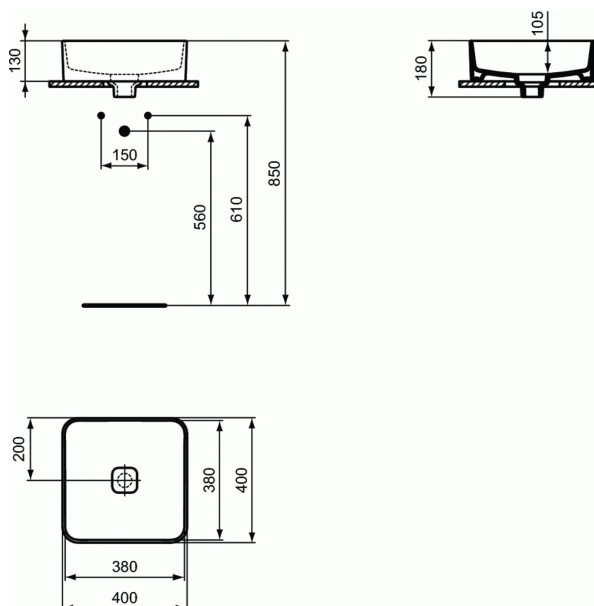

Cod produs T2962

STRADA II

Lavoar pentru montaj pe blat Patrat 40 cm

Lavoar pentru montaj pe blat Patrat 40 cm

Fara preaplin

Include: Set de fixare D570967 si sablonul de taiere mobilier

Include scurgere cu capac alb T854601

In cutie de carton

EN 14688

Va rugam folositi un ventil pentru lavoar fara prea-plin!

Optionale recomandate:

- Sifon estetic G1 1/4 (E0079AA)
- Robinet coltar estetic (conexiune la apa G1/2, conexiunea la furtunul flexibil al bateriei 10 mm/ G3/8) - 1 bucata (A3491AA)
- Sifon pentru lavoar G1 1/4 - de tip tubular (A2305AA)
- Robinet coltar (conectare la apa G1/2, conectare la baterie 10mm/ G3/8) - 1 bucata (B7883AA)
- Adaptor pentru sifon G 1 1/4 (daca se monteaza cu baterie fara ventil) (B4801AA)
- Ventil pentru lavoar fara prea-plin G1 ¼ (J3291AA)